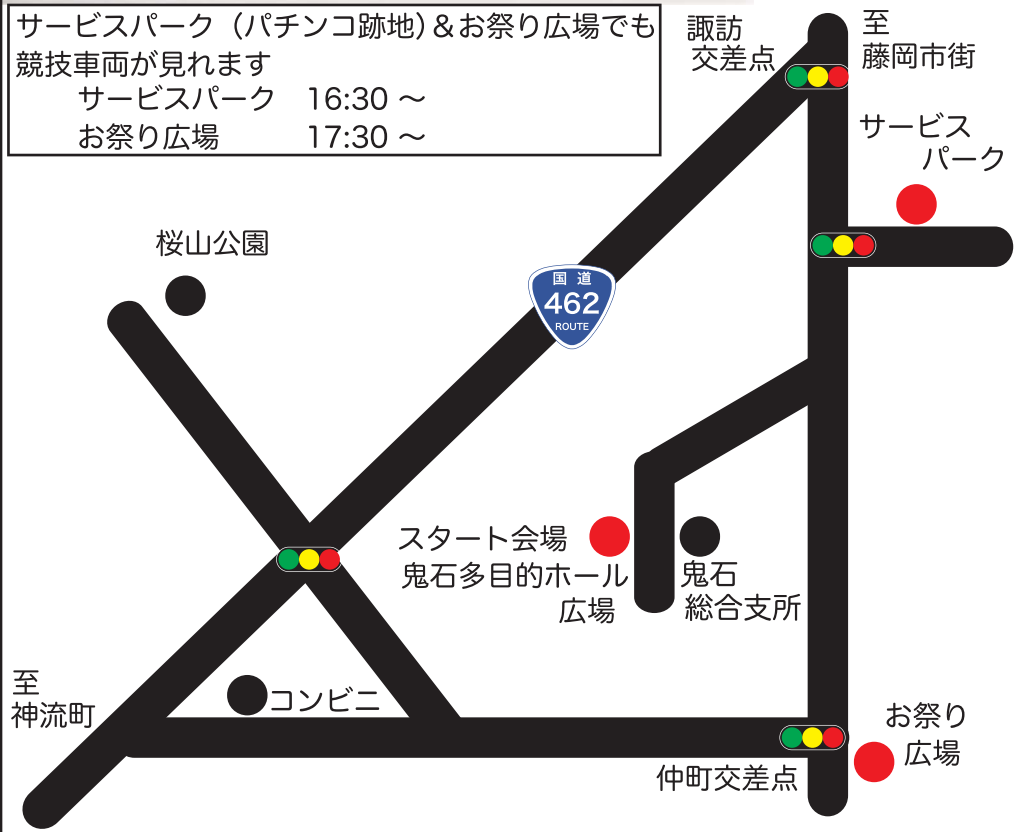

# 観戦ポイントのお知らせ

平成29年4月15日(土)開催

「MSCCラリー in MIKABO」の参加ラリー車両は下記場所にて見れます。

●スタート会場  
(鬼石多目的ホール広場)

競技車入場 11:30 ~ / スタート 13:30 ~

●スペシャルステージ観戦会場  
(西御荷鉾山南登山口駐車場付近)

1回目 13:40 ~ / 2回目 15:10 ~

後援 藤岡市・藤岡市観光協会・神流町・神川町