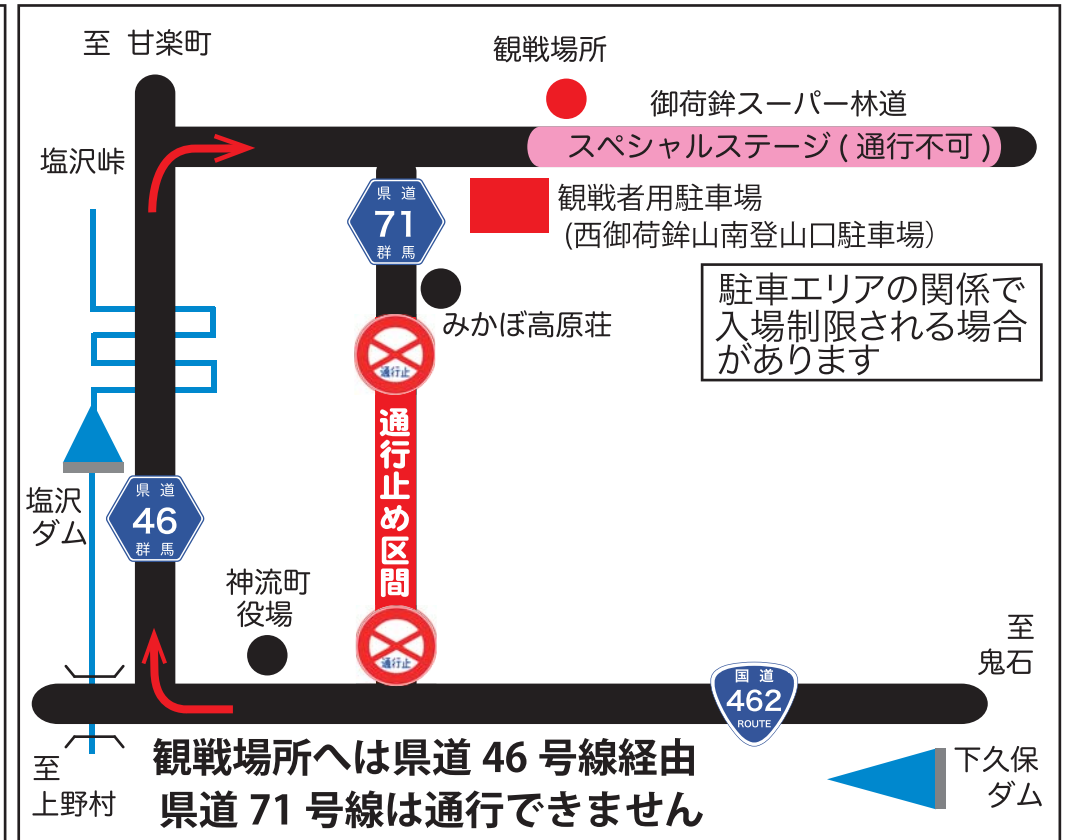

# 観戦ポイントのお知らせ

平成29年4月15日(土)開催

「MSCCラリー in MIKABO」の参加ラリー車両は下記場所にて見れます。

●スタート会場  
(鬼石多目的ホール広場)

競技車入場 11:30 ~ / スタート 13:30 ~

●スペシャルステージ観戦会場  
(西御荷鉾山南登山口駐車場付近)

1回目 13:40 ~ / 2回目 15:10 ~

後援 藤岡市・藤岡市観光協会・神流町・神川町