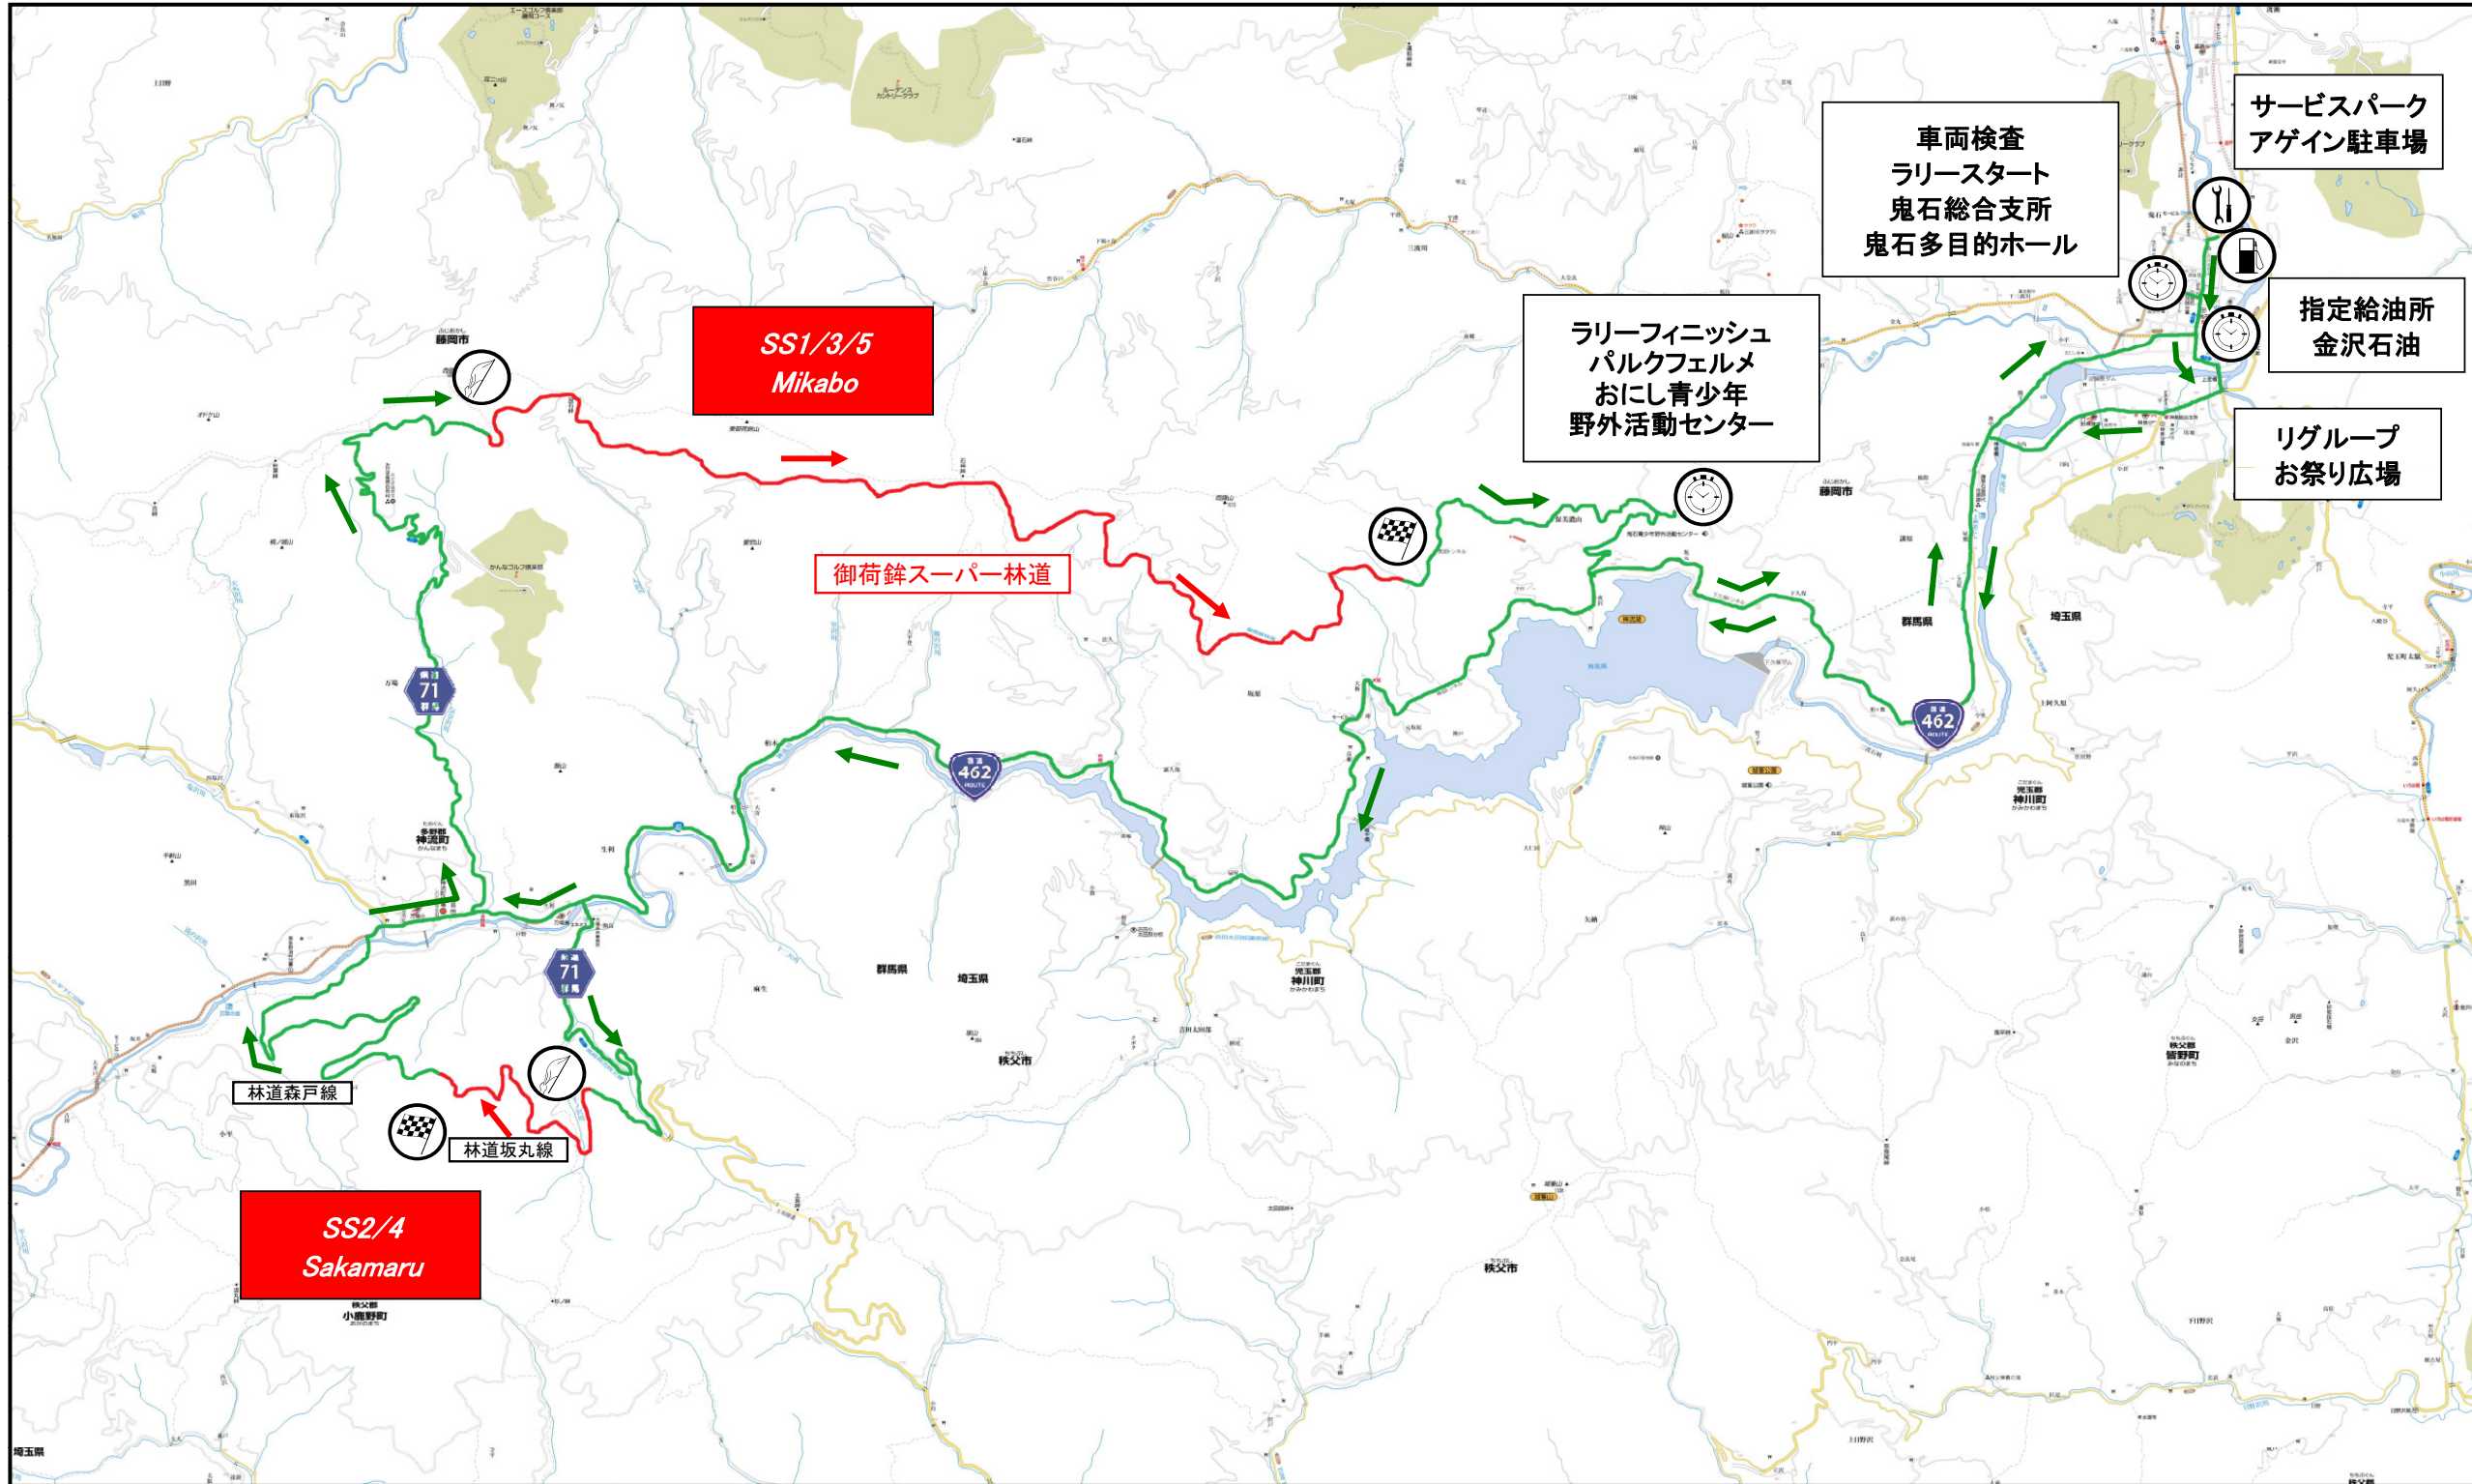

# MSCCラリー in MIKABO 2017 コース全体図

2017年 4月 15日 (土)  
DAY 1

Section 1			
SS1	Mikabo I		10.10Km
SS2	Sakamaru I		2.52Km
SS3	Mikabo II		10.10Km
Section 2			
SS4	Sakamaru II		2.52Km
SS5	Mikabo III		10.10Km
合計			35.34Km

- 【 凡例 】
- スペシャルステージDAY1
  - 移動区間
  - スペシャルステージのスタート
  - スペシャルステージのフィニッシュ
  - サービスパーク
  - 給油ポイント
  - タイムコントロール